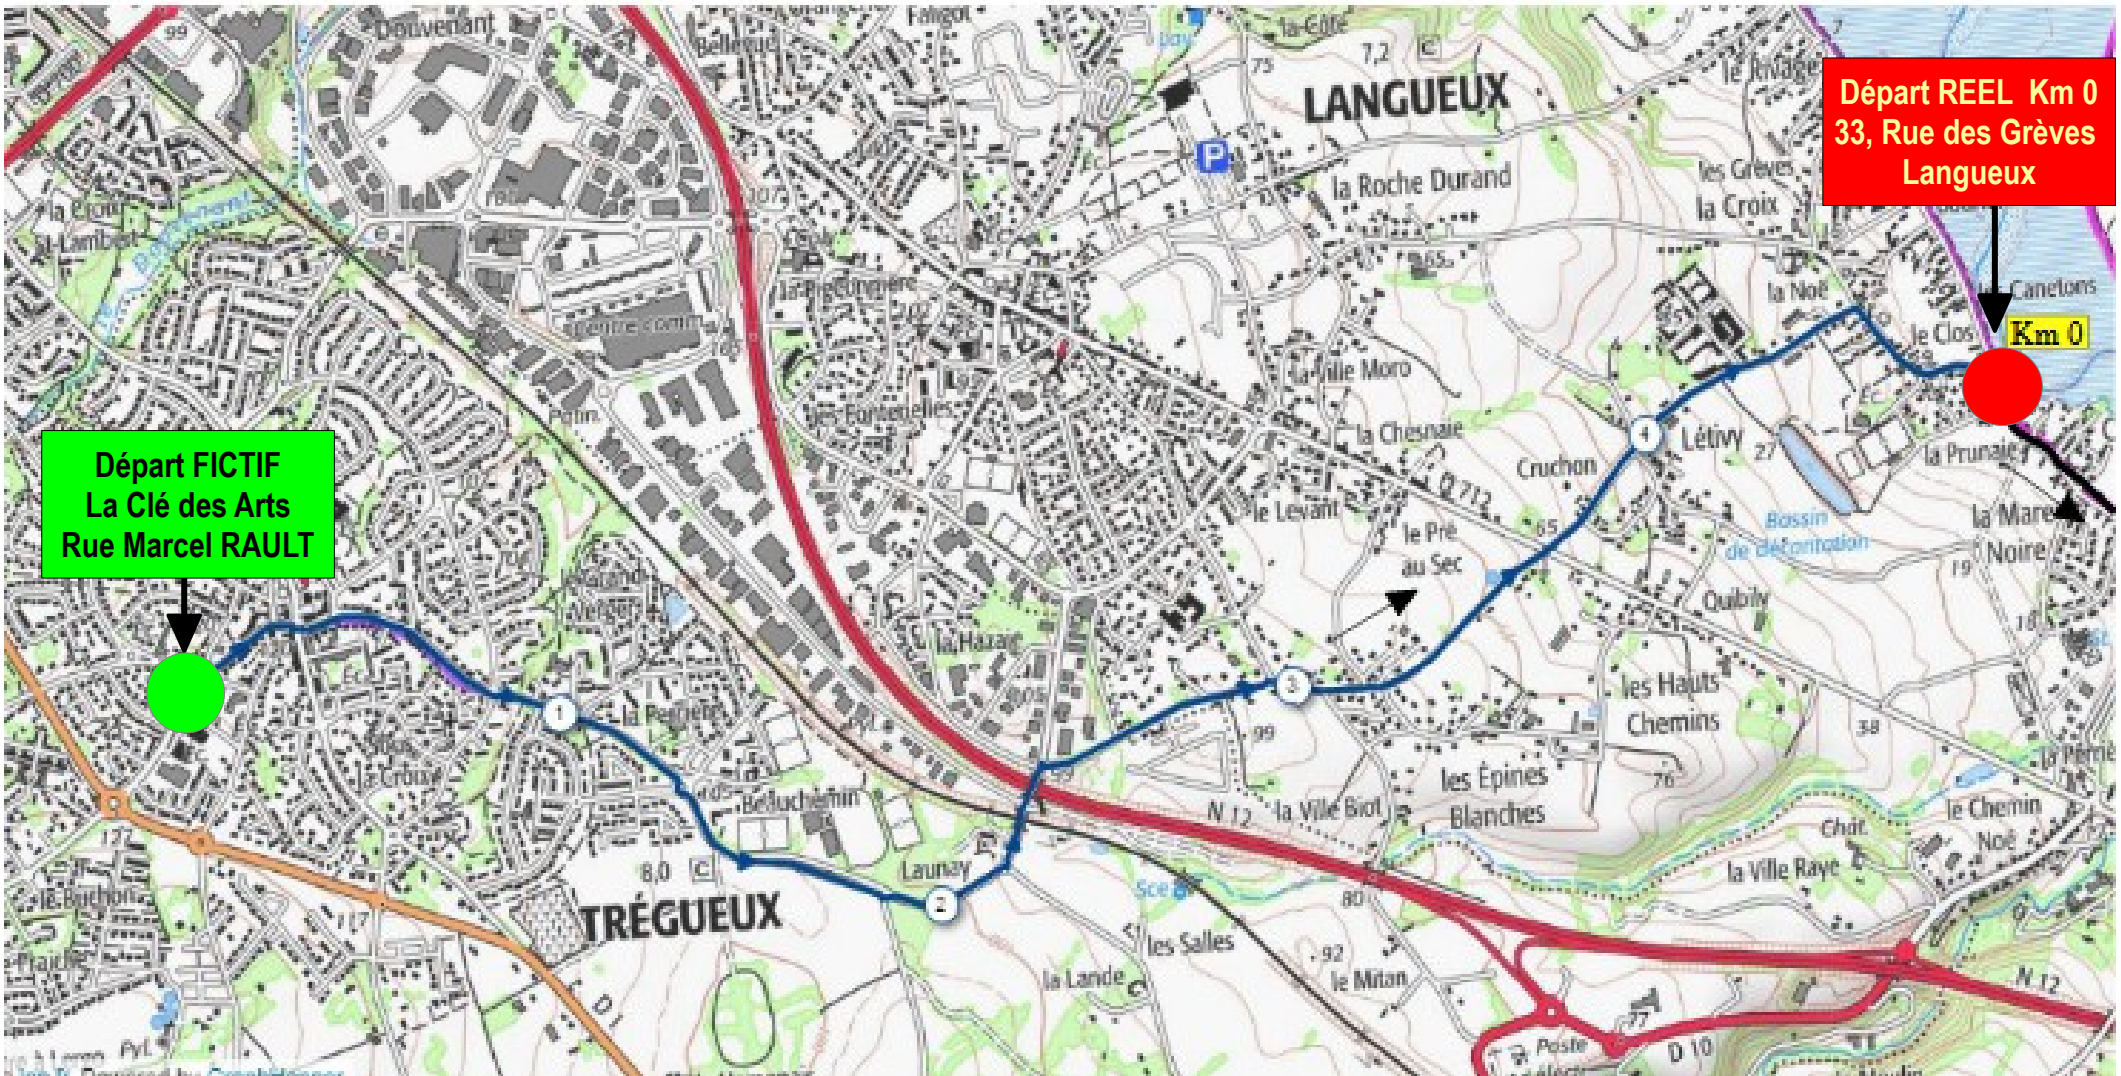

**Saint-Brieuc Agglo Tour 2020**  
**Etape 1**  
**Parcours Fictif TRÉGUEUX - LANGUEUX les Grèves**

**Départ FICTIF**  
**La Clé des Arts**  
**Rue Marcel RAULT**

**Départ REEL Km 0**  
**33, Rue des Grèves**  
**Langueux**

**Km 0**